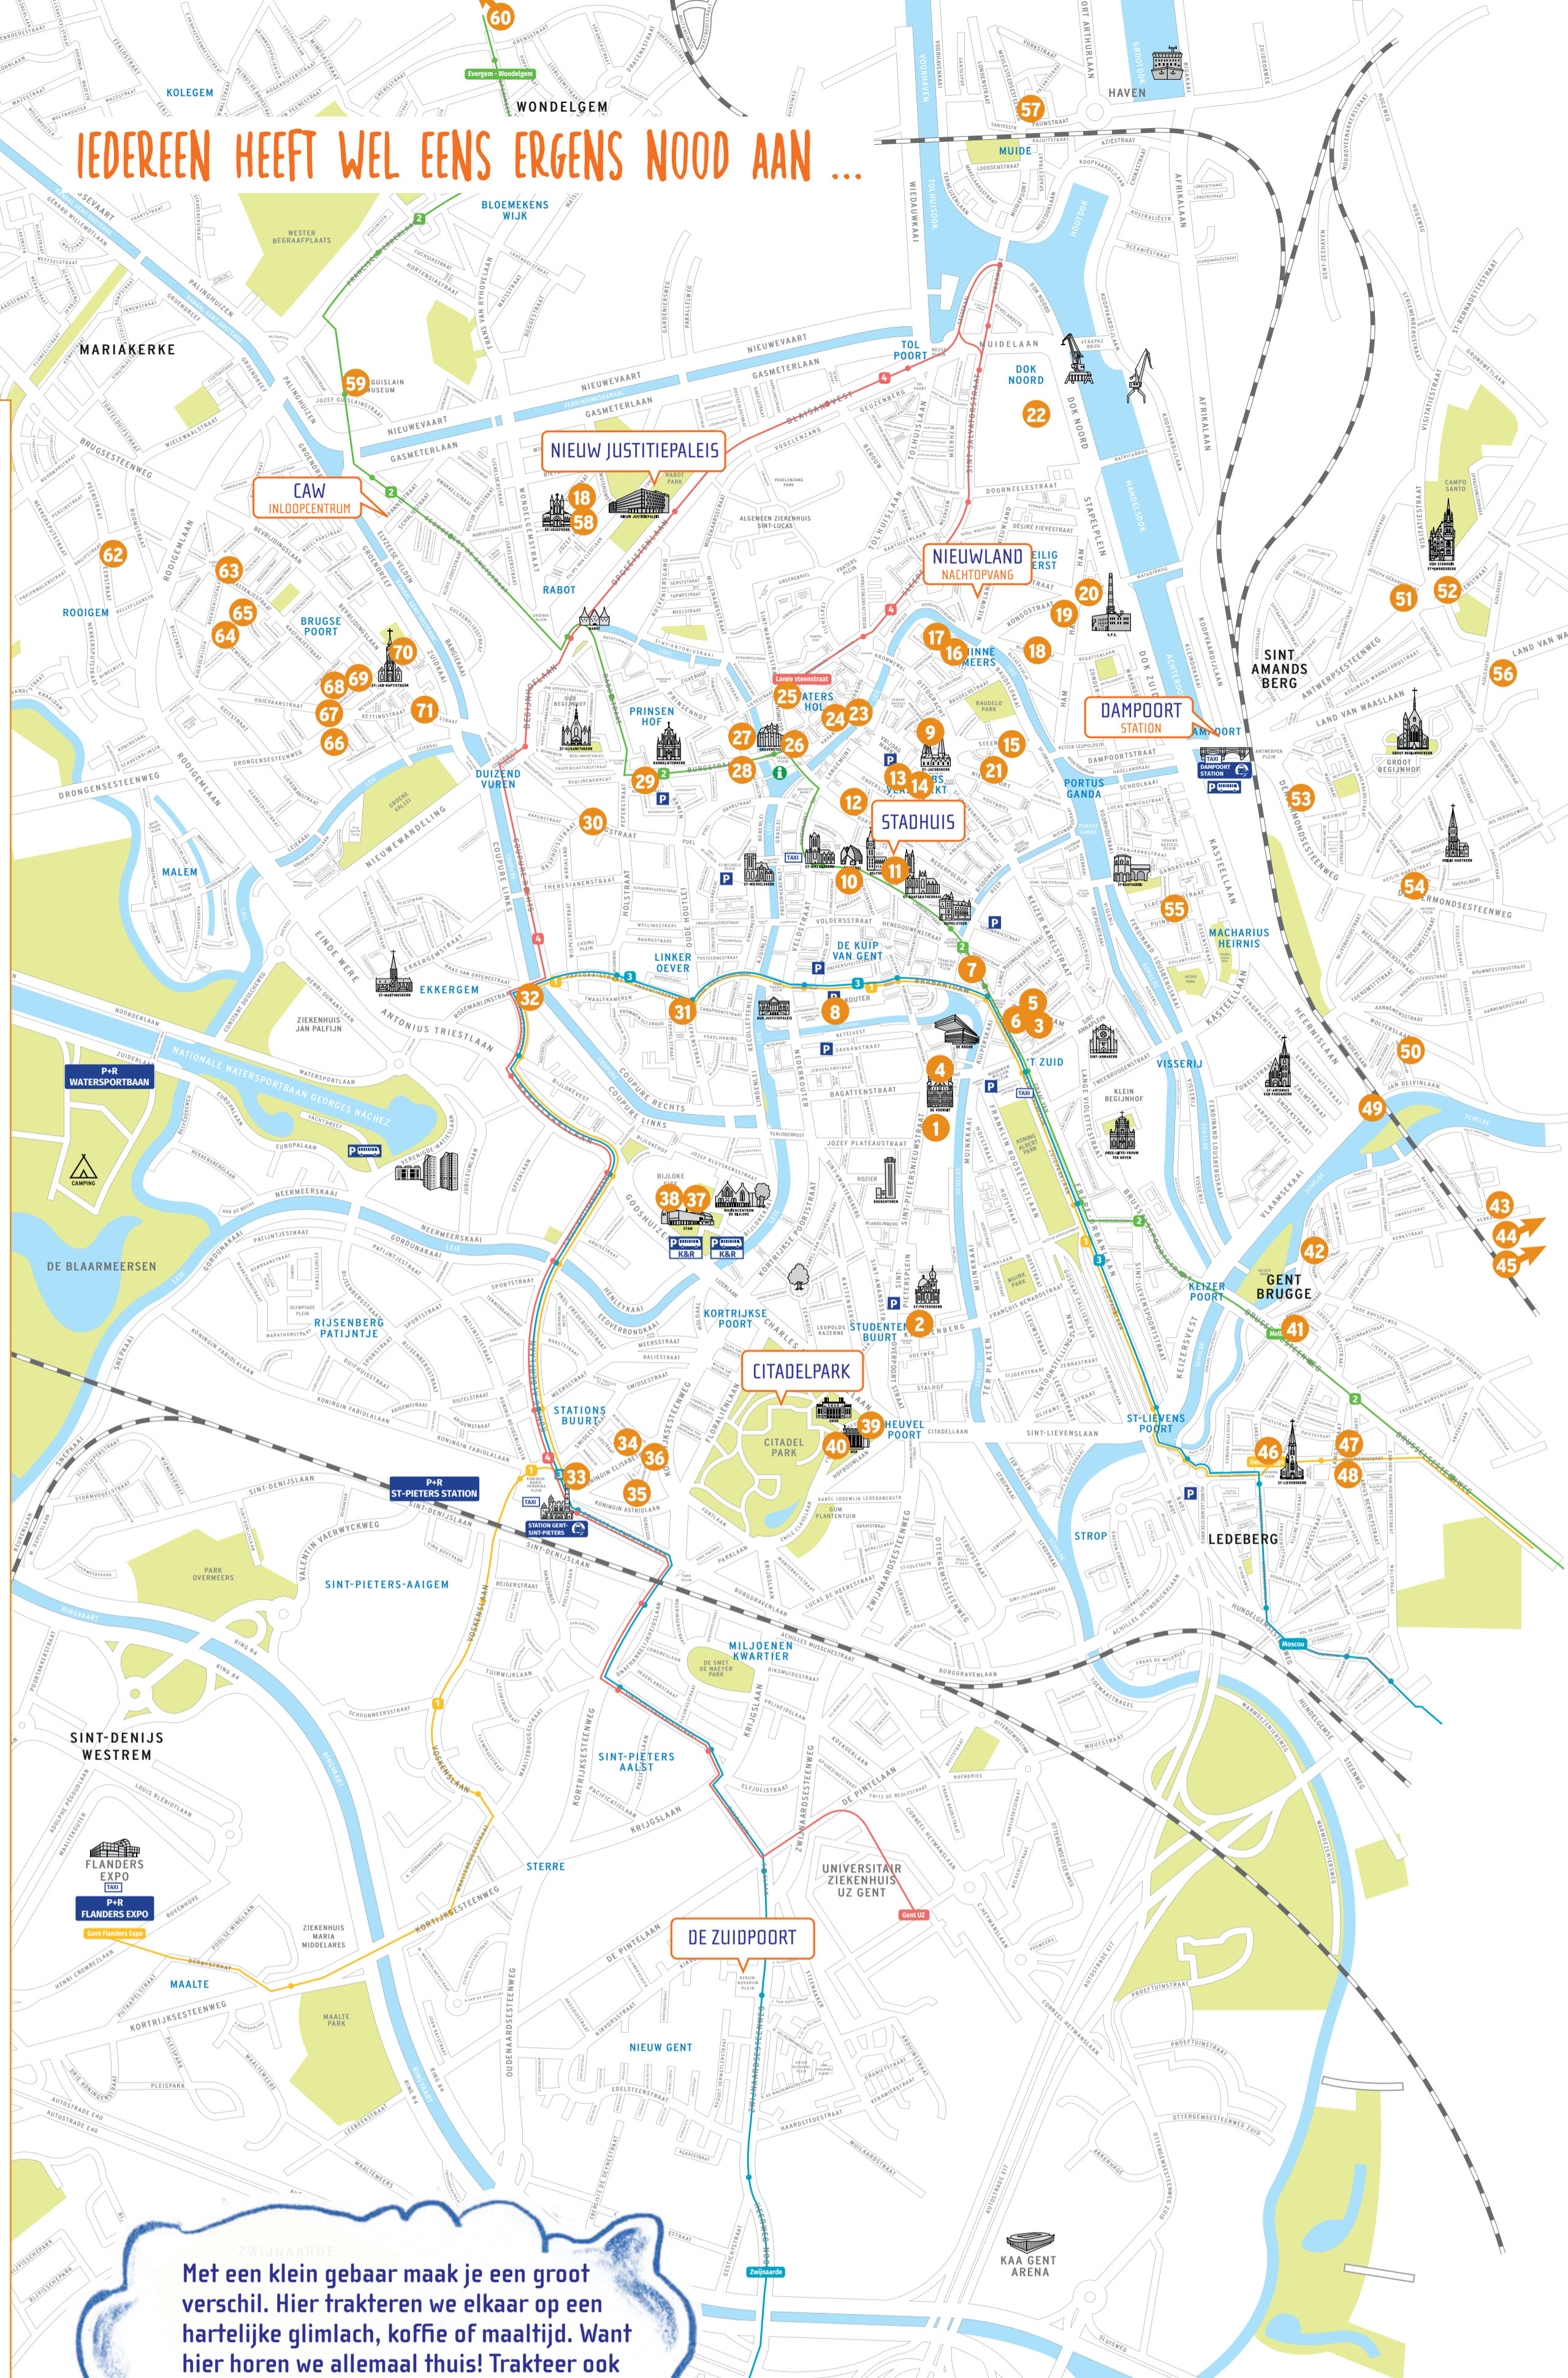

Iedereen heeft wel eens ergens nood aan ...

- 1 VIERNULVIER Sint-Pietersnieuwstraat 23
- 2 SINT-PIETERSABDIJ Sint-Pietersplein 9
- 3 DEMOCRAZY Schepenvijverstraat 4
- 4 OXFAM WERELDWINKEL GENT-CENTRUM Lammersstraat 16
- 5 LOKAAL Brabantdam 100
- 6 O'YO Brabantdam 82.c
- 7 FAJA LOBI Vlaanderenstraat 2
- 8 HA CONCERTS Kouter 29
- 9 CHOPINCHOPIN Beverhoutplein 5
- 10 KNOELGKOOI Heilige-Geestesstraat 30
- 11 NTGENT Sint-Baafsplein 17
- 12 BOOKZ & BOOZE Hoogpoort 35
- 13 LE BAL INFERNAL Kammerstraat 6
- 14 TREFPUNT Walter de Buckplein 5
- 15 OHNE STEENDAM Steendam 68
- 16 INDUSTRIEMUSEUM Minnemeers 10
- 17 L'USINE Minnemeers 10
- 18 KOPERCIJETERIJ Kopercijeterij Blekervijstraat 50 of Kopercijeterij Rabot Vlotstraat 22
- 19 ENTR Ham 147
- 20 DE CENTRALE Ham 70
- 21 CAMPO Nieuwpoort 31-35
- 22 BAKKERIJ HIMSCHOOT Binnenplein Dok Noord site
- 23 JIGGER'S Oudburg 16
- 24 HUIS VAN ALIJN Kraanlei 65
- 25 SORDO Lange Steenstraat 2
- 26 BOON Geldmunt 6
- 27 ARCA THEATER Sint-Widostraat 4
- 28 THE FALLEN ANGELS Jan Breydelstraat 31
- 29 TAVONTUUR Burgstraat 137
- 30 HUSET Hoogstraat 49
- 31 CAFÉ DE LOGE Annonciantenstraat 5
- 32 MARENGO Papegaaistraat 68
- 33 LEKKER GEC K.M.Hendrikaplein 6
- 34 OHNE STATION K. Elisabethlaan 22
- 35 CARLTON Koningin Astridlaan 138
- 36 CHAMADE Koning Elisabethlaan 3
- 37 STAM Bijlokesite - Godshuizenlaan 2
- 38 STAMCAFÉ Bijlokesite - Godshuizenlaan 2
- 39 MSK Fernand Scribdeef 1
- 40 MUB'ART Fernand Scribdeef 1
- 41 HOT FALAFE Brusselsesteenweg 17a
- 42 KAFFIE IS KAFFIE Emiel Hullebroeckplein 1
- 43 DE PUNT Kerkstraat 108
- 44 MERINO Emanuel Hielstraat 26
- 45 VLAS SAMENWINKEL VZW Tweekapellenstraat 45
- 46 ACHTURENHUIS CAFÉ Ledebergplein 39
- 47 KAPPER MUSTI Hoveniersstraat 69
- 48 DE BROEDERIJ Hoveniersstraat 40
- 49 FRITUIR LILY Vlaamsekaai
- 50 DE ROOS Wolterslaan 44
- 51 DE HOKKE Antwerpsesteenweg 219
- 52 DJANGO Antwerpsesteenweg 332
- 53 ADIYAMAN CIGKOFTE Dendermondsesteenweg 39
- 54 ROSA Dendermondsesteenweg 239
- 55 DE DIKKE ZIEL Slachthuissstraat 68
- 56 GENDERGENDER Victor Braeckmanlaan 34
- 57 LEZIZ BAKKERIJ TEARDOM Meulesteedssteenweg 2
- 58 EETCAFÉ TOREKE Vlotstraat 22
- 59 MUSEUM DR GUISLAIN Jozef Guislainstraat 43
- 60 WONDERGEM Gentseardeweg 3
- 61 NATUUR.CAFÉ Driepikkelsstraat 32
- 62 GANZERIK Druijstraat 29
- 63 CAFÉ CONGÉ Fonteinplein 22
- 64 AKKER EN AMBACHT Meibloemstraat 86
- 65 DE KOER Meibloemstraat 86
- 66 WOEST Drongensesteenweg 41
- 67 SUPERKELLY Drongensesteenweg 2
- 68 TRAFIEK Haspelstraat 37
- 69 KRINGWINKEL OPEN PLAATS Haspelstraat 49
- 70 COME BACK CAFÉ Emilius Seghersplein 15
- 71 KAROOT Phoenixstraat 77
- 72 KOMAF KOFFIE
- 73 TINA'S PEDICURE