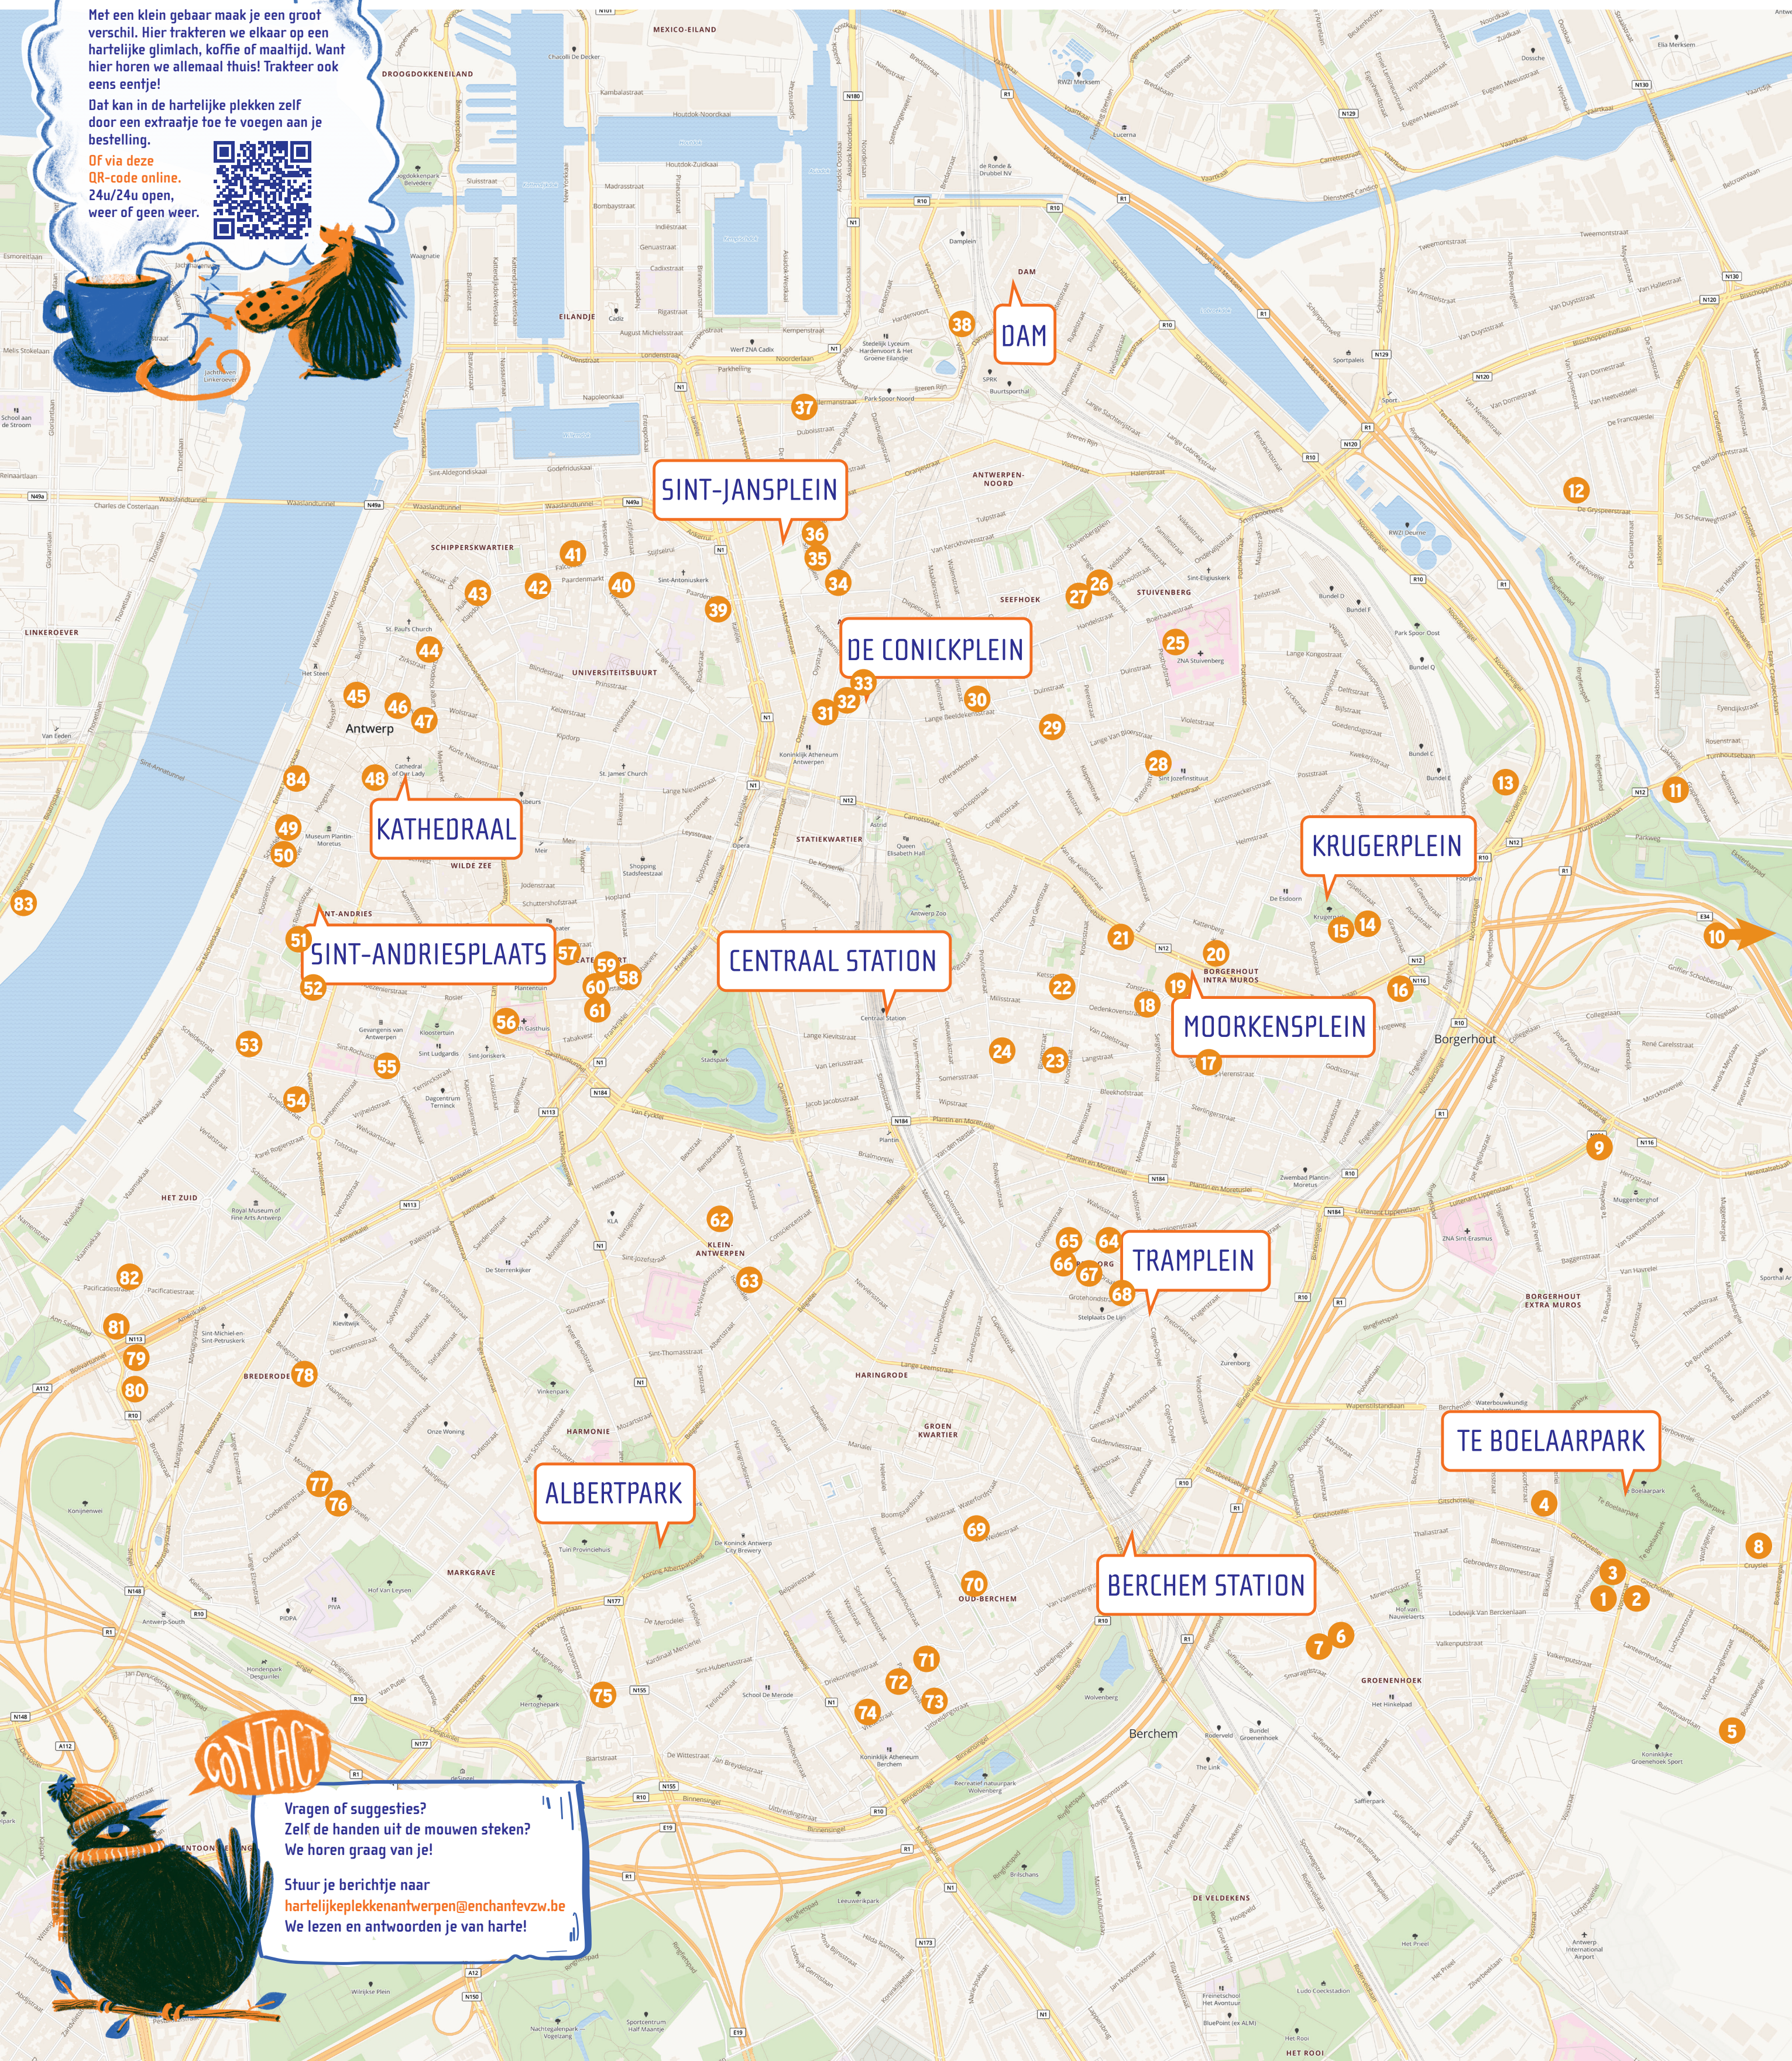

Met een klein gebaar maak je een groot verschil. Hier trakteren we elkaar op een hartelijke glimlach, koffie of maaltijd. Want hier horen we allemaal thuis! Trakteer ook eens eentje!

Dat kan in de hartelijke plekken zelf door een extraatje toe te voegen aan je bestelling.

Of via deze QR-code online. 24u/24u open, weer of geen weer.

CONTACT

Vragen of suggesties?
Zelf de handen uit de mouwen steken?
We horen graag van je!

Stuur je berichtje naar
hartelijkeplekkenantwerpen@enchantevzw.be
We lezen en antwoorden je van harte!